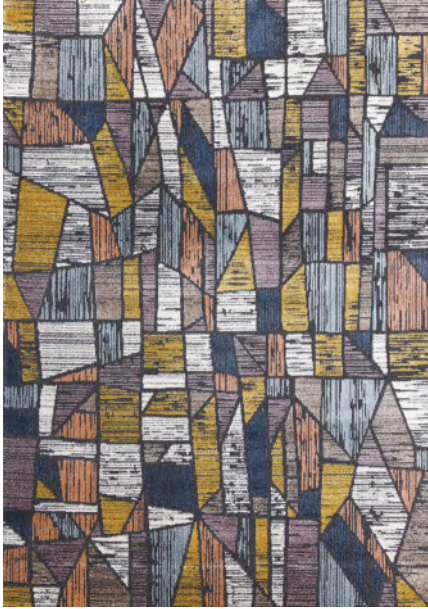

A854/83

5'3" x 7'7"

7'10" x 10'6"