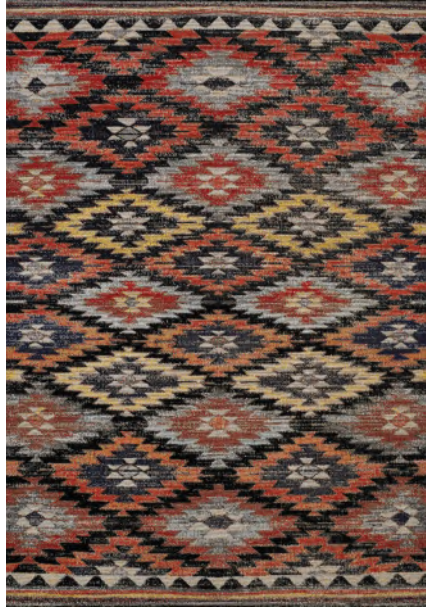

B416/0696

5'3" x 7'7"
6'7" x 9'6"
7'10" x 10'6"