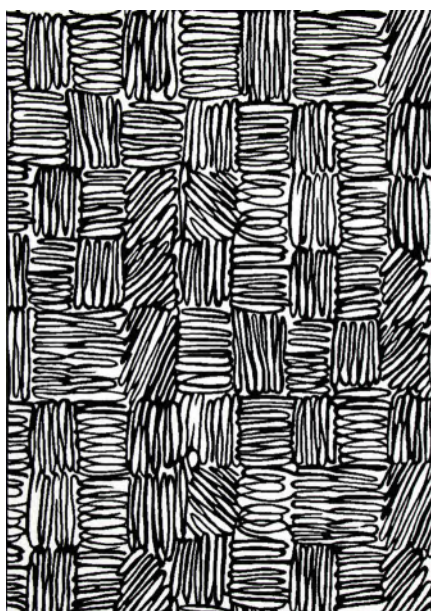

46308/900

5'3" x 7'7"

7'10" x 10'10"